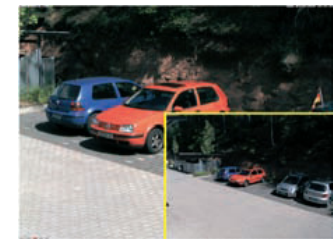

L22 Super Wide Angle 90° x 67°

L32 Wide Angle (60° x 45°)

L43 Wide Angle (45° x 34°)

L65 Tele (31° x 23°)

L135 (Tele (15° x 11°)

V24-54 CS Vario*

Lenses